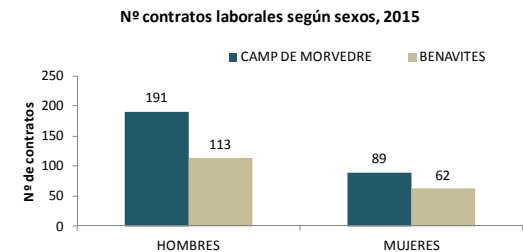

3- Igualdad de oportunidades entre sexos

Contratos según sexo: nº de contratos a hombres y a mujeres en 2015. SERVEF
Paro registrado según sexo: % de demandantes hombres o mujeres respecto al total de demandantes. SERVEF