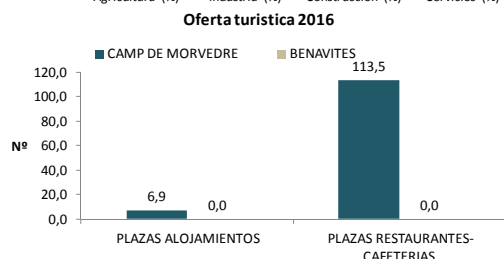

INDICADORES DE CONTEXTO: BENAVIDES

1- Economía y estructura productiva

Empleo por sector: datos obtenidos a partir de datos de contratación de 2015. SERVEF
Oferta turística: número de plazas en 2015. Agencia Valenciana de Turismo