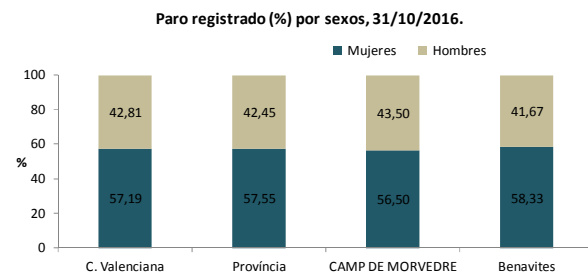

3- Igualdad de oportunidades entre sexos

Contratos según sexo: nº de contratos a hombres y a mujeres en 2015. SERVEF
Paro registrado según sexo: % de demandantes hombres o mujeres respecto al total de demandantes. SERVEF