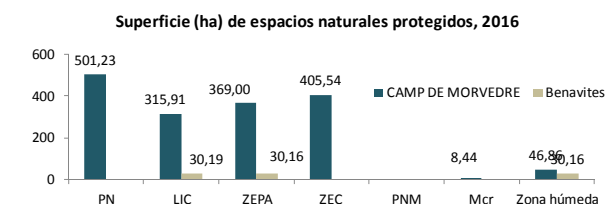

5- Métodos ambientales y acciones contra el cambio climático

PN: Parque Natural
LIC: Lugar importancia comunitaria
ZEPA: Zona especial protección para las aves
PNM: Paraje natural municipal
Mcr: Microreservas

Gasto público en medio ambiente: partida presupuestaria municipal destinada al medio ambiente. Ministerio de economía
Espacios naturales protegidos. Superficie natural protegida según figura de protección. Conselleria d'infraestructures, territori i medi ambient.