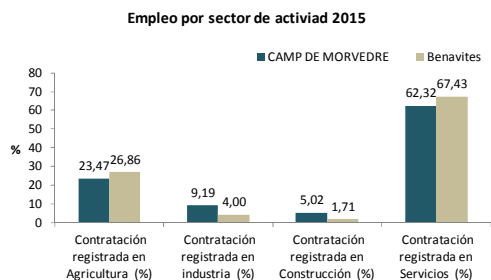

INDICADORES DE CONTEXTO: BENAVIDES

1- Economía y estructura productiva

Empleo por sector: datos obtenidos a partir de datos de contratación de 2015. SERVEF
Oferta turística: número de plazas en 2015. Agencia Valenciana de Turismo