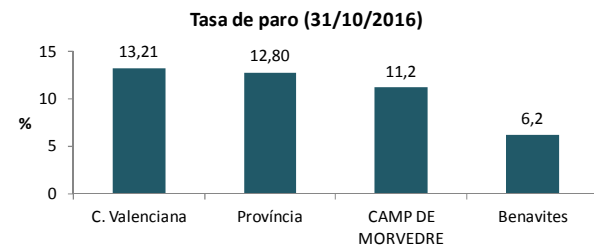

2- Mercado laboral

Tasa de paro: porcentaje demandantes de paro respecto a población de 16 a 64 años. SERVEF
Afiliación SS: nº de afiliaciones en tercer trimestre de 2016. Conselleria de Economía sostenible