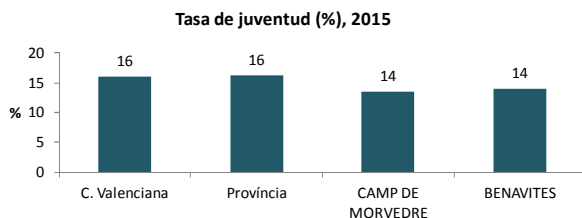

4- Situación de la infancia y la juventud

Tasa de juventud: porcentaje de población menor de 16 años respecto a la población total. Portal Argos.